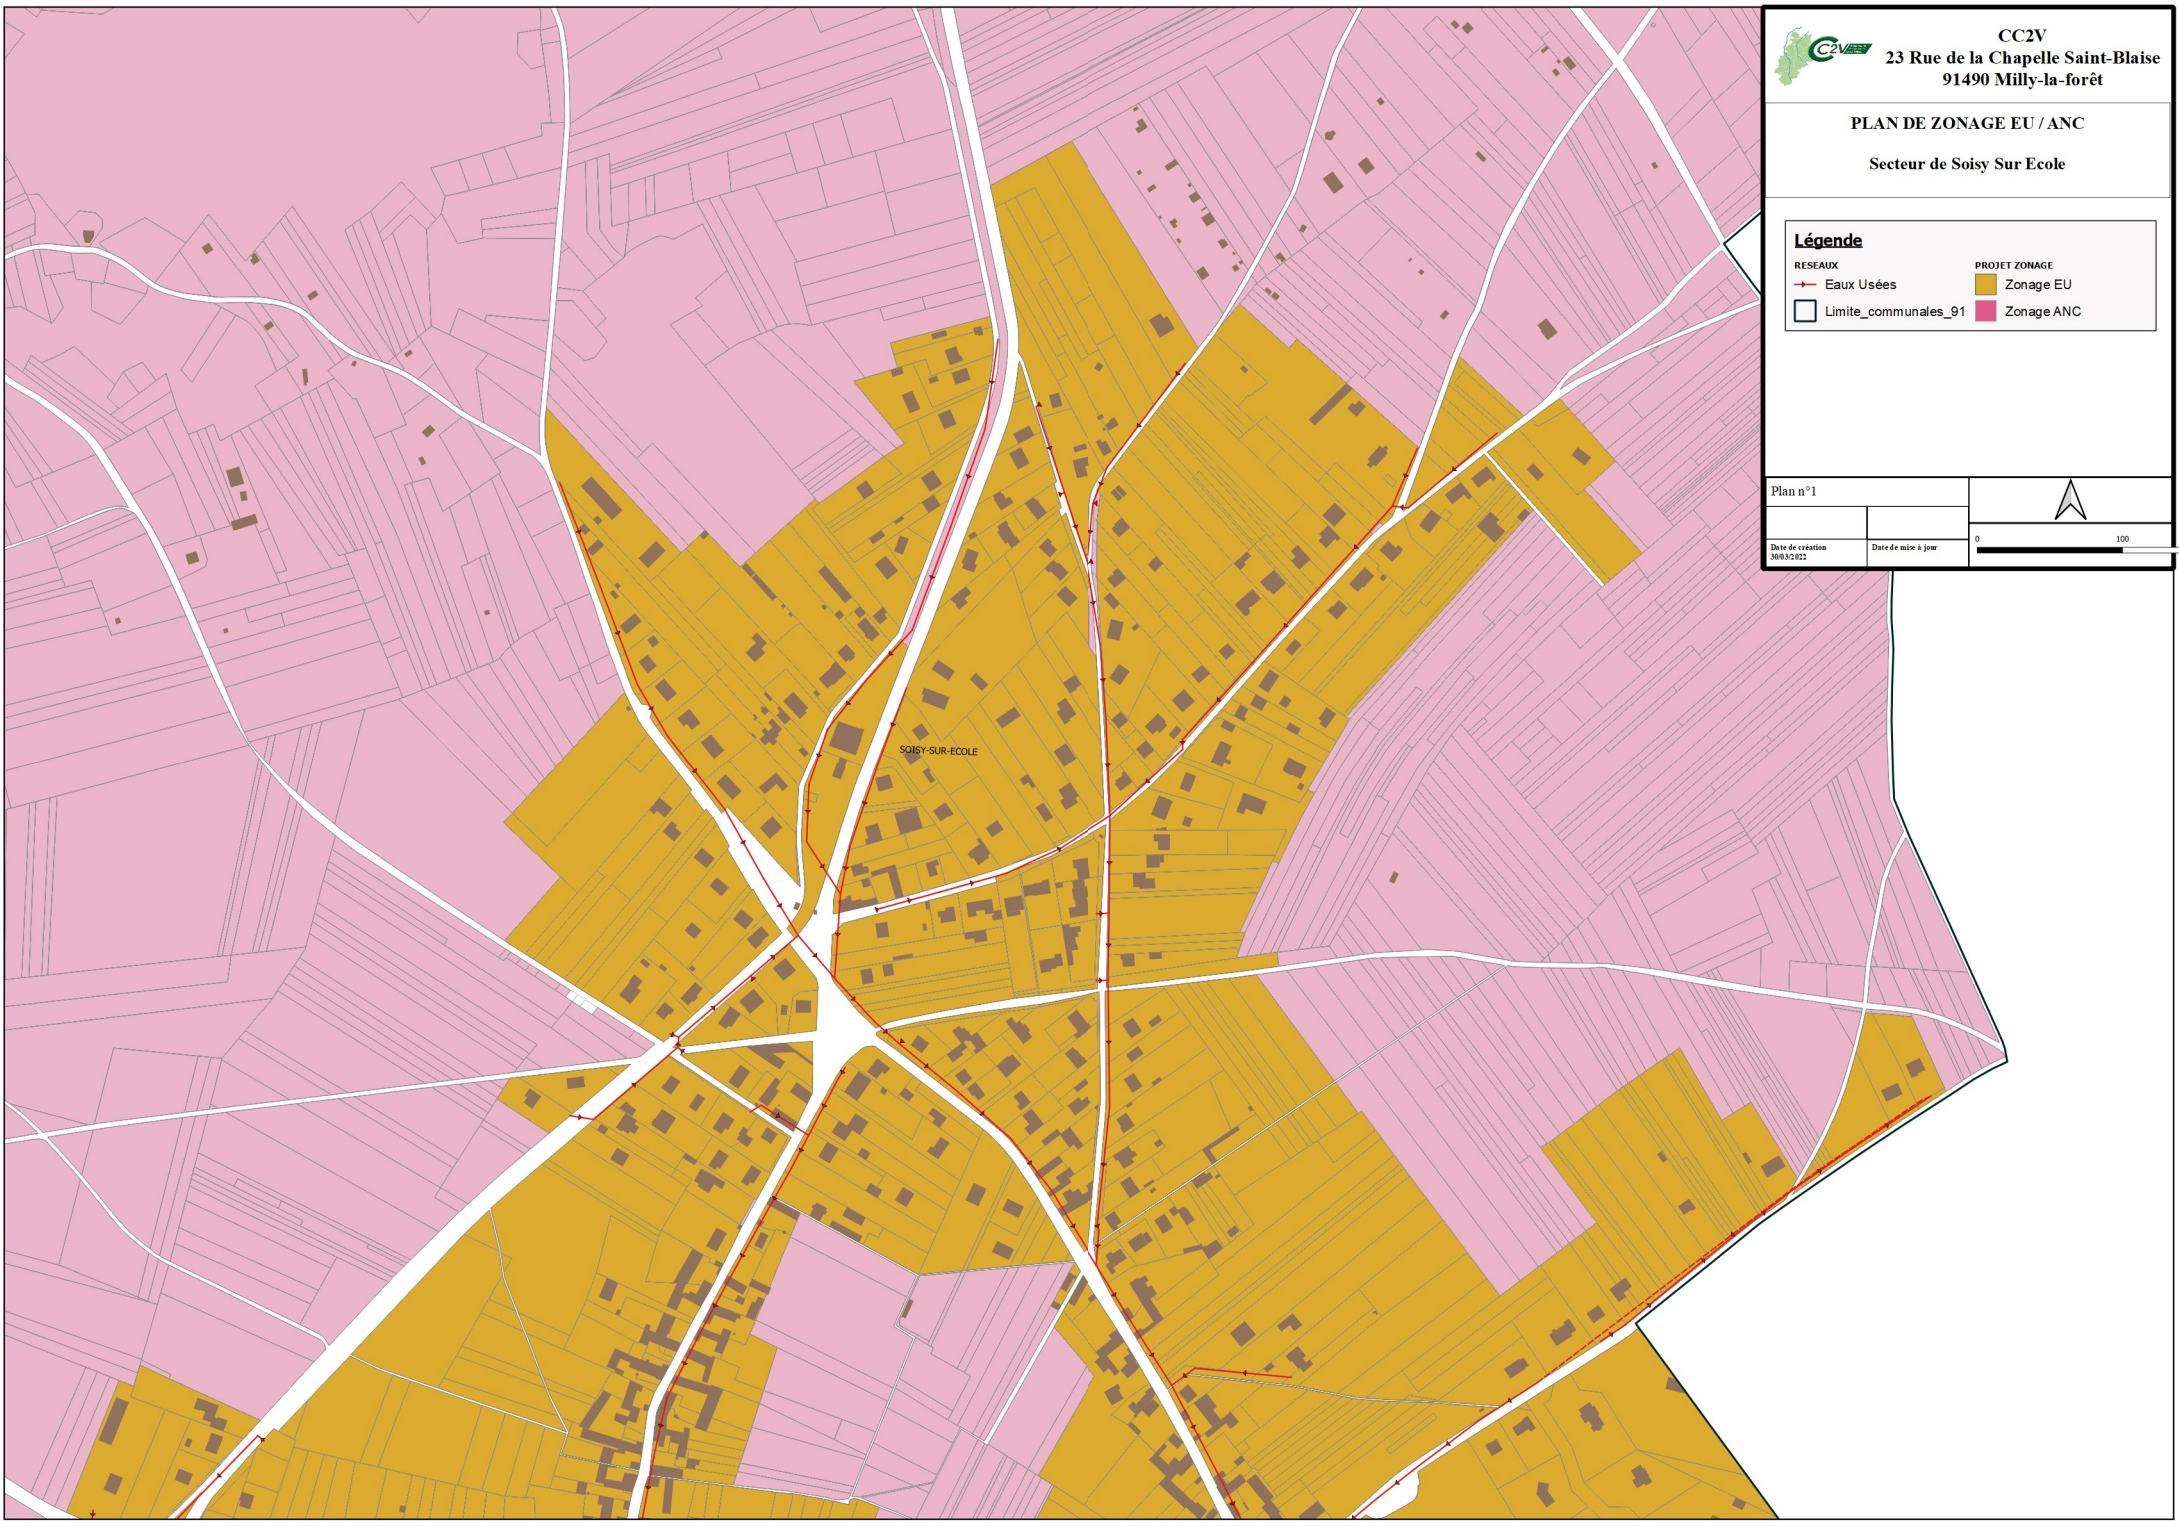

CC2V
23 Rue de la Chapelle Saint-Blaise
91490 Milly-la-forêt

PLAN DE ZONAGE EU / ANC

Secteur de Soisy Sur Ecole

Légende

RESEAUX	PROJET ZONAGE
Eaux Usées	Zonage EU
Limite_communales_91	Zonage ANC

Plan n°1

Date de création
08/02/2022

Date de mise à jour

SOISY-SUR-ECOLE